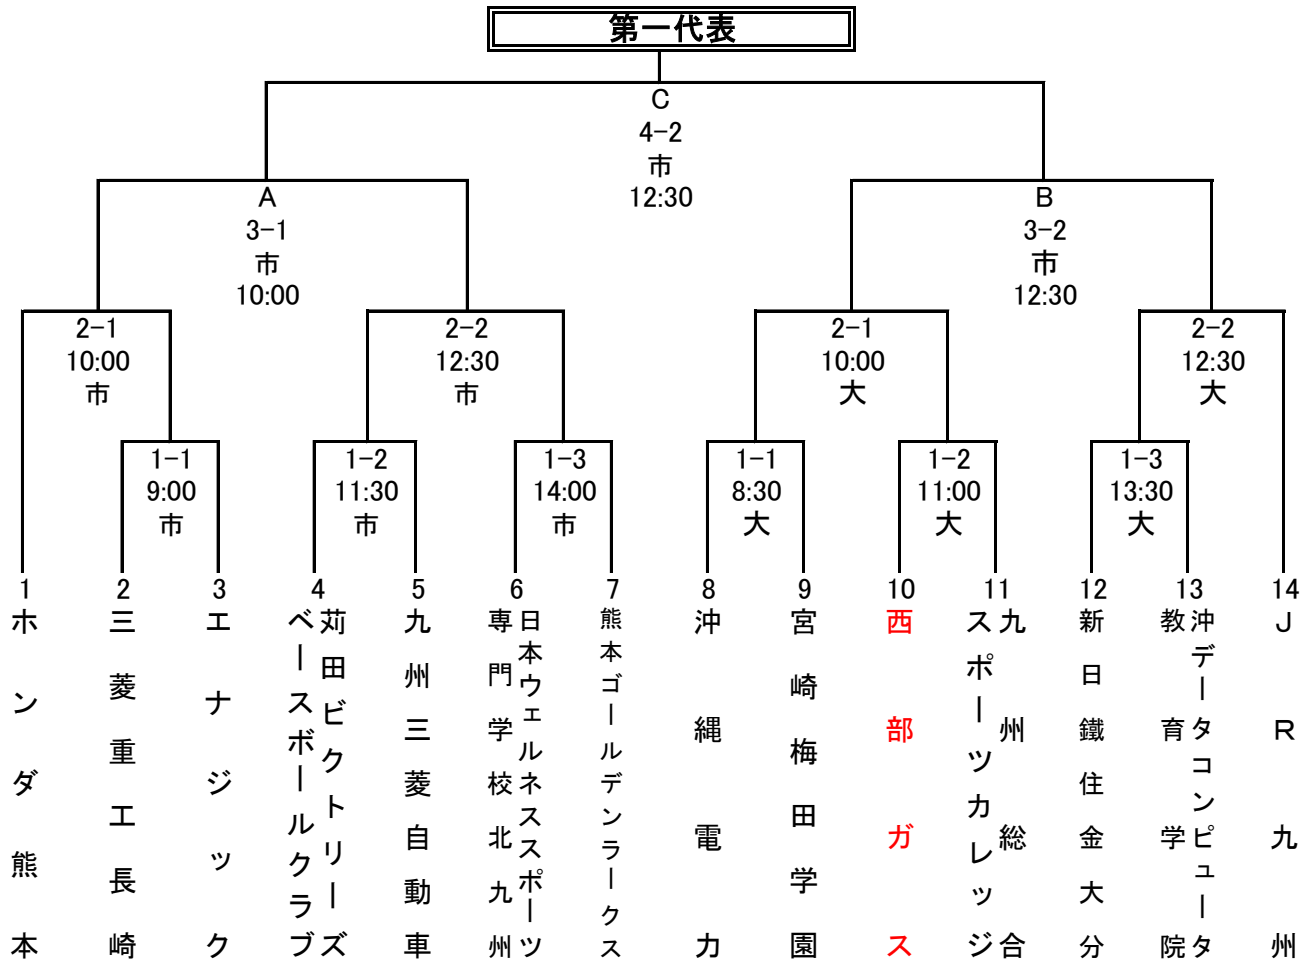

第40回社会人野球日本選手権大会九州地区予選

期 日：平成26年9月3日（水）～5日間（雨天順延）

会 場：北九州市民球場・北九州市立大谷球場

開始時間：1試合の場合 11:00

2試合の場合 10:00 12:30

3試合の場合 9:00 11:30 14:00（北九州市民球場）

3試合の場合 8:30 11:00 13:30（北九州市立大谷球場）

《敗者復活トーナメント》